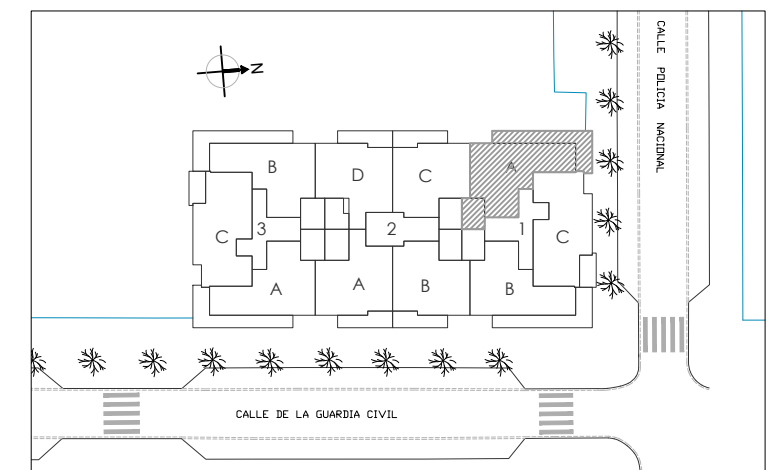

AYRE
H O M E S

PORTAL - 1
PLANTA - PRIMERA
LETRA - A

Superficie Útil Interior	63.14 m ²
Superficie Útil Exterior Cubierta	20.28 m ²
Superficie Útil Total	83.42 m ²
Superficie Construida	123.90 m²
Superficie Útil Exterior Descub.	9.44 m ²

La superficies construida incluye el 100 % de los espacios exteriores.

Superficie Útil S/D Boja 218/2005	69.45 m ²
Superf. Const. S/D Boja 218/2005	100.50 m ²

ESCALA GRAFICA:
0 1 2 3 4

PARCELA R-15
SECTOR UEN R-57
ESTEPONA