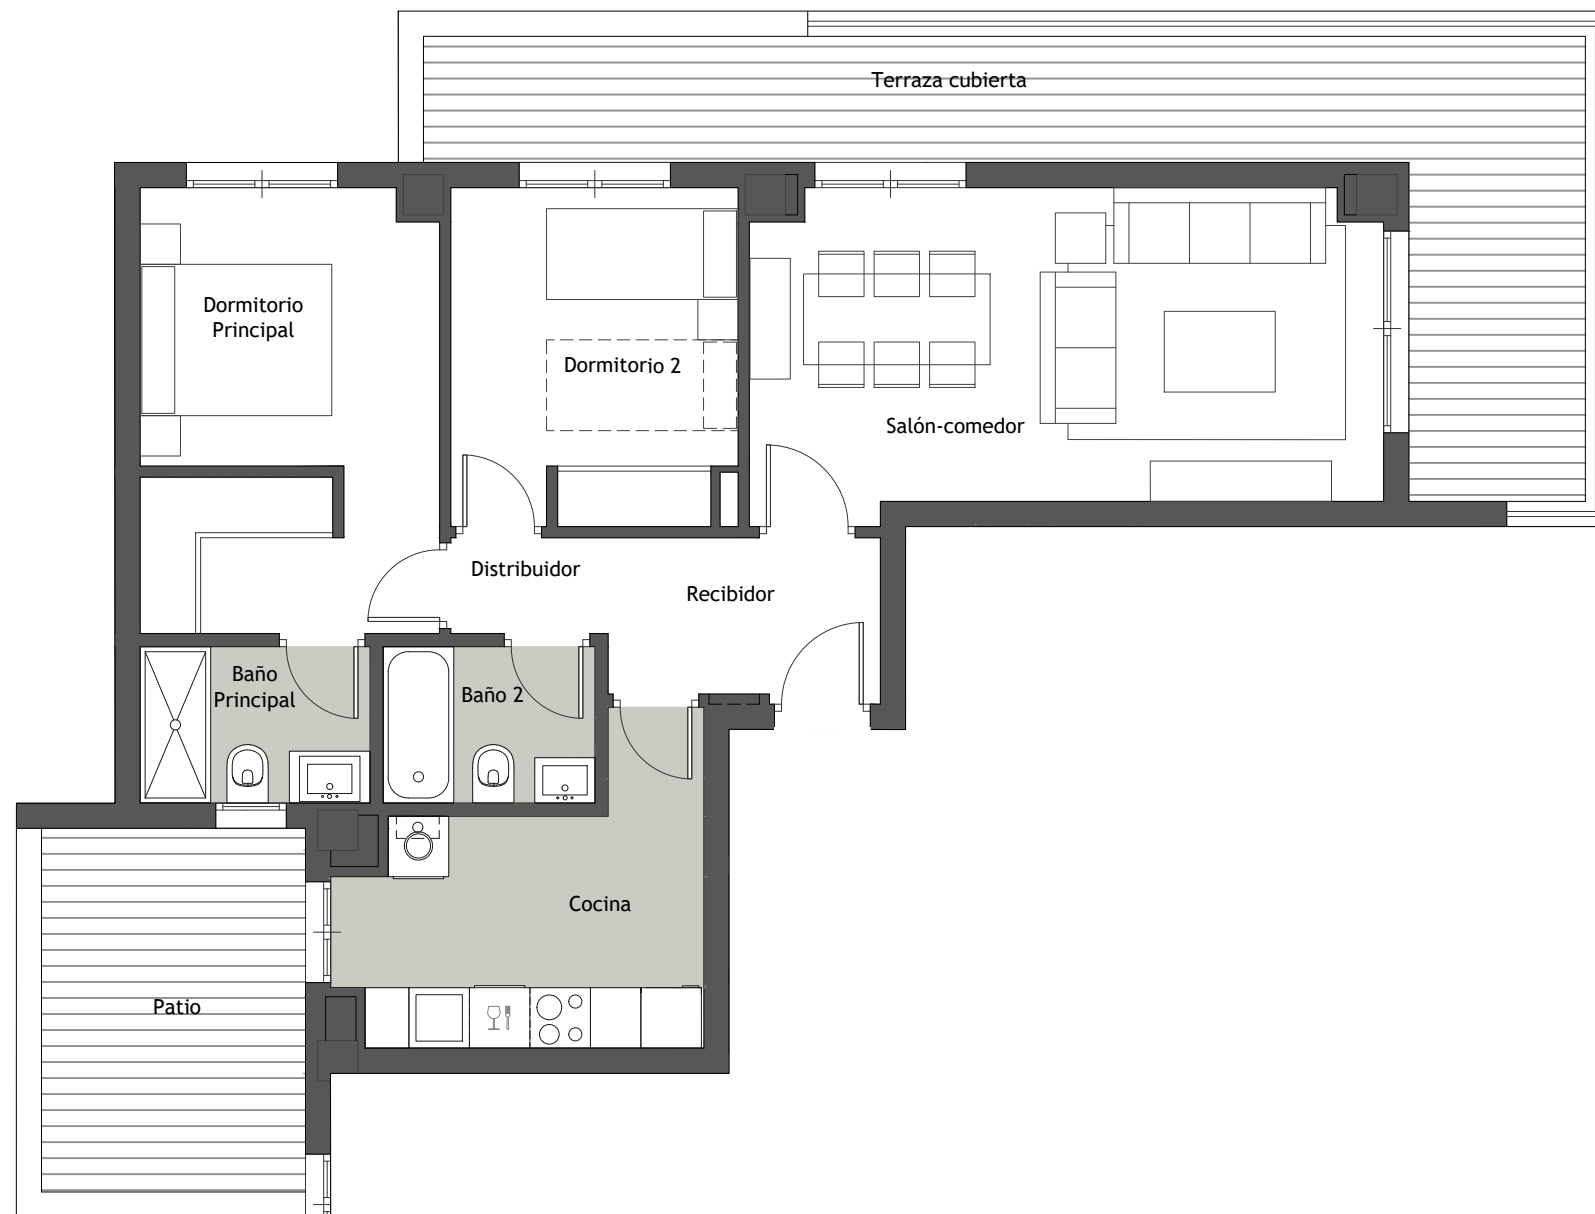

AYRE
H O M E S

PORTAL - 1
PLANTA - PRIMERA
LETRA - A

Superficie Útil Interior	63.14 m ²
Superficie Útil Exterior Cubierta	20.28 m ²
Superficie Útil Total	83.42 m ²
Superficie Construida	123.90 m²
Superficie Útil Exterior Descub.	9.44 m ²

La superficies construida incluye el 100 % de los espacios exteriores.

Superficie Útil S/D Boja 218/2005	69.45 m ²
Superf. Const. S/D Boja 218/2005	100.50 m ²

ESCALA GRAFICA:
0 1 2 3 4

PARCELA R-15
SECTOR UEN R-57
ESTEPONA