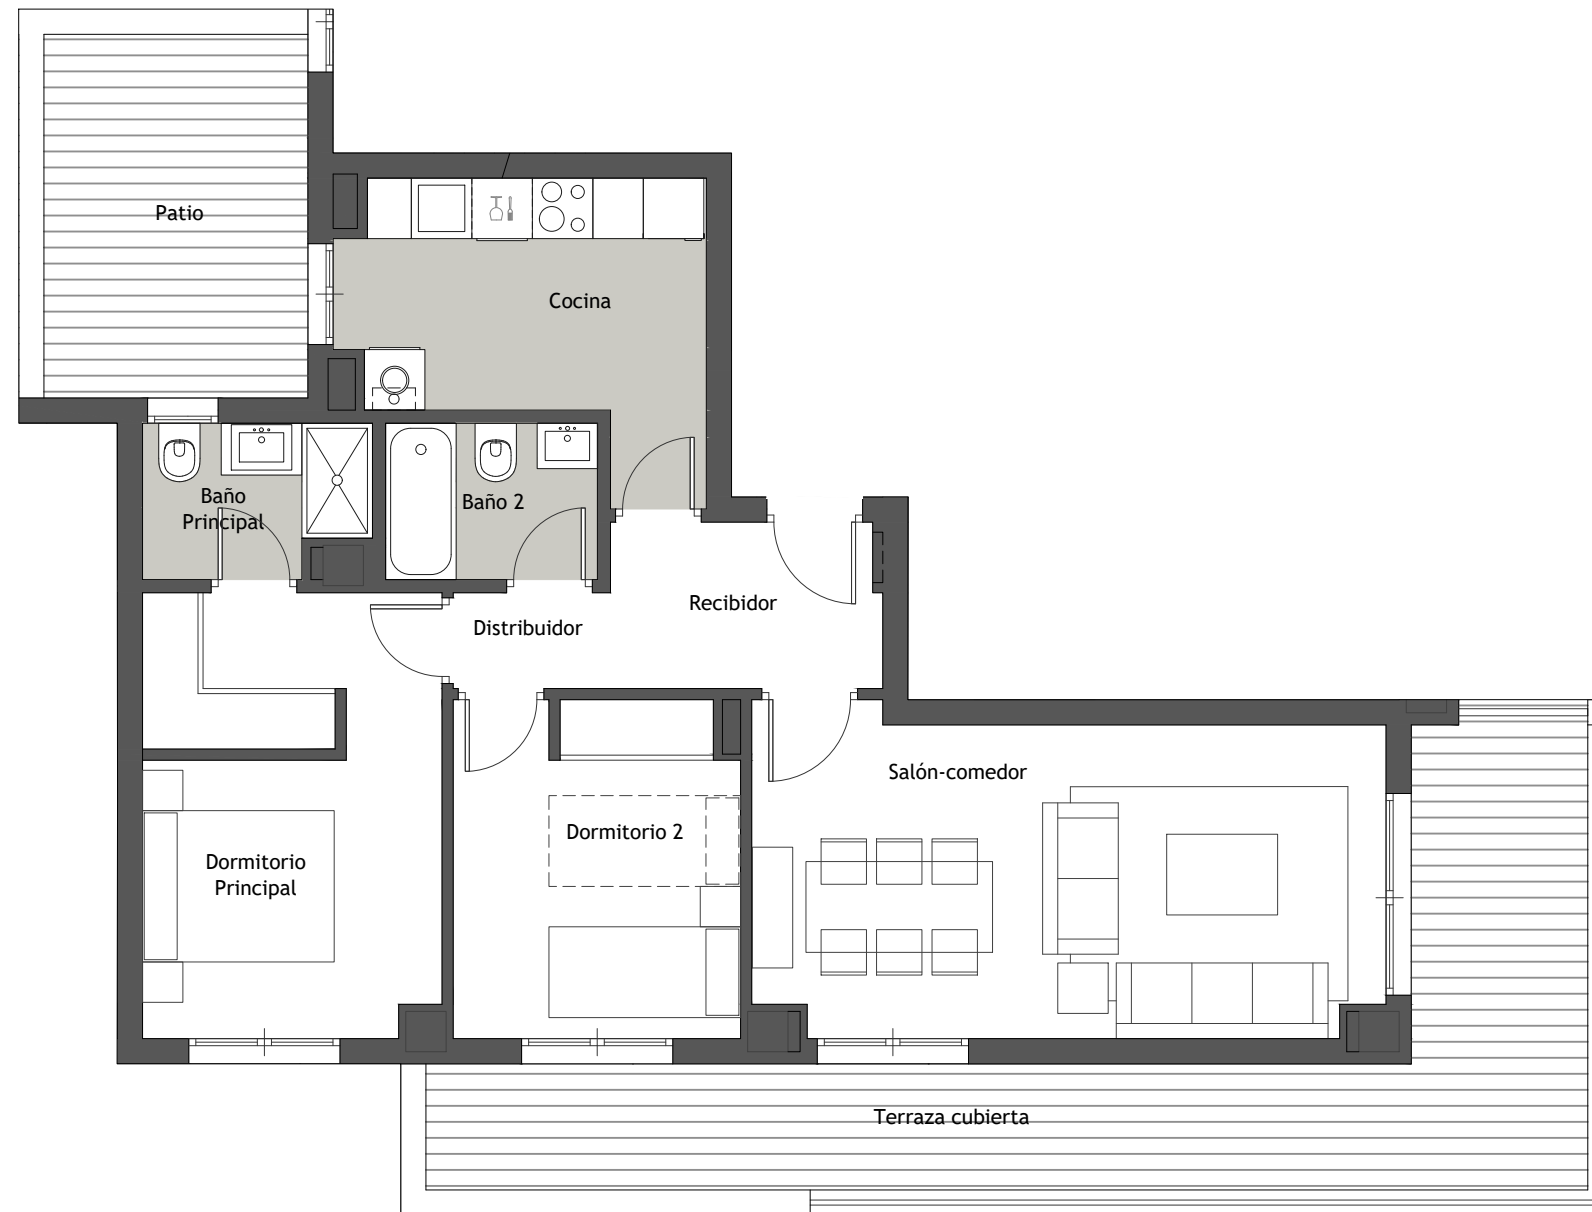

AYRE
H O M E S

PORTAL - 1
PLANTA - PRIMERA
LETRA - B

Superficie Útil Interior	63.00 m ²
Superficie Útil Exterior Cubierta	20.40 m ²
Superficie Útil Total	83.40 m ²
Superficie Construida	123.62 m²
Superficie Útil Exterior Descub.	9.44 m ²

La superficies construida incluye el 100 % de los espacios exteriores.

Superficie Útil S/D Boja 218/2005	69.30 m ²
Superf. Const. S/D Boja 218/2005	100.08 m ²

PARCELA R-15
SECTOR UEN R-57
ESTEPONA