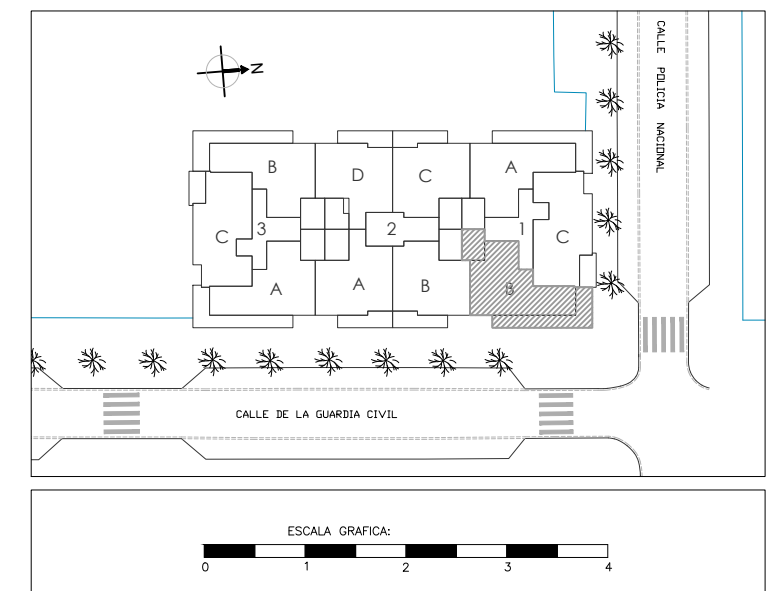

AYRE
H O M E S

PORTAL - 1
PLANTA - PRIMERA
LETRA - B

Superficie Útil Interior	63.00 m ²
Superficie Útil Exterior Cubierta	20.40 m ²
Superficie Útil Total	83.40 m ²
Superficie Construida	123.62 m²
Superficie Útil Exterior Descub.	9.44 m ²

La superficies construida incluye el 100 % de los espacios exteriores.

Superficie Útil S/D Boja 218/2005	69.30 m ²
Superf. Const. S/D Boja 218/2005	100.08 m ²

PARCELA R-15
SECTOR UEN R-57
ESTEPONA