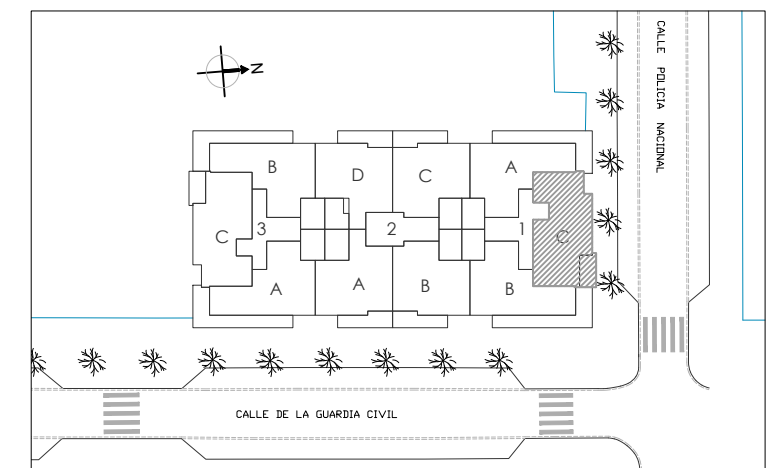

AYRE
H O M E S

PORTAL - 1
PLANTA - PRIMERA
LETRA - C

Superficie Útil Interior	72.48 m ²
Superficie Útil Exterior Cubierta	6.30 m ²
Superficie Útil Total	78.78 m ²
Superficie Construida	105.73 m²
Superficie Útil Exterior Descub.	00.00 m ²

La superficies construida incluye el 100 % de los espacios exteriores.

Superficie Útil S/D Boja 218/2005	75.63 m ²
Superf. Const. S/D Boja 218/2005	102.58 m ²

ESCALA GRAFICA:
0 1 2 3 4

PARCELA R-15
SECTOR UEN R-57
ESTEPONA