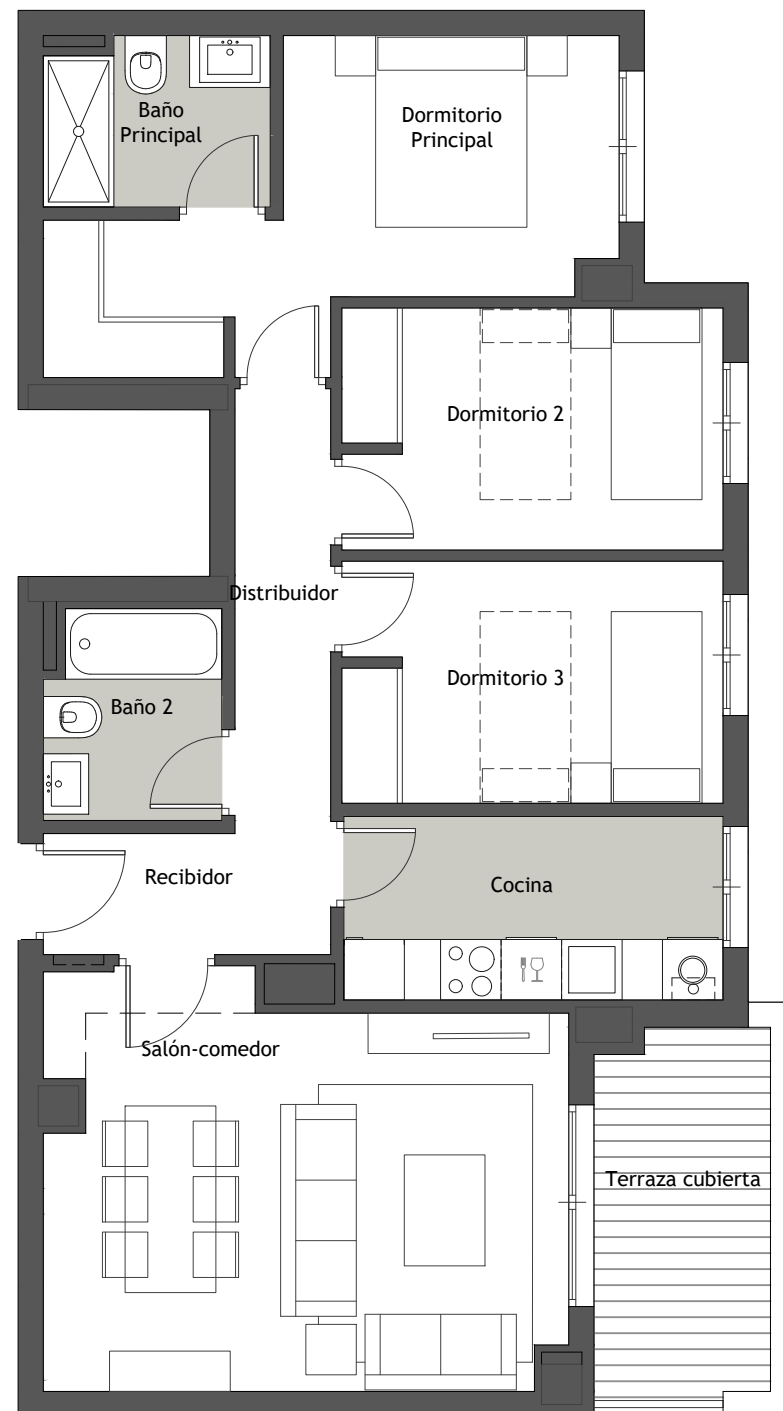

AYRE
H O M E S

PORTAL - 1
PLANTA - PRIMERA
LETRA - C

Superficie Útil Interior	72.48 m ²
Superficie Útil Exterior Cubierta	6.30 m ²
Superficie Útil Total	78.78 m ²
Superficie Construida	105.73 m²
Superficie Útil Exterior Descub.	00.00 m ²

La superficies construida incluye el 100 % de los espacios exteriores.

Superficie Útil S/D Boja 218/2005	75.63 m ²
Superf. Const. S/D Boja 218/2005	102.58 m ²

ESCALA GRAFICA:
0 1 2 3 4

PARCELA R-15
SECTOR UEN R-57
ESTEPONA