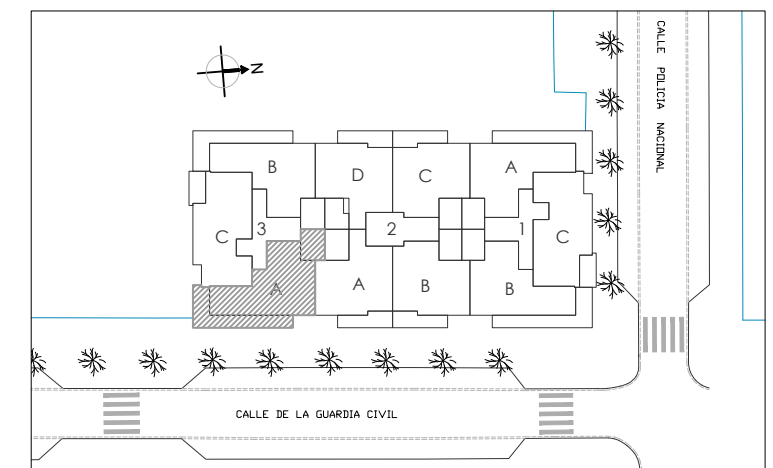

AYRE
H O M E S

PORTAL - 3
PLANTA - PRIMERA
LETRA - A

Superficie Útil Interior	63.00 m ²
Superficie Útil Exterior Cubierta	20.28 m ²
Superficie Útil Total	83.28 m ²
Superficie Construida	124.49 m²
Superficie Útil Exterior Descub.	10.03 m ²

La superficies construida incluye el 100 % de los espacios exteriores.

Superficie Útil S/D Boja 218/2005	69.30 m ²
Superf. Const. S/D Boja 218/2005	100.48 m ²

PARCELA R-15
SECTOR UEN R-57
ESTEPONA