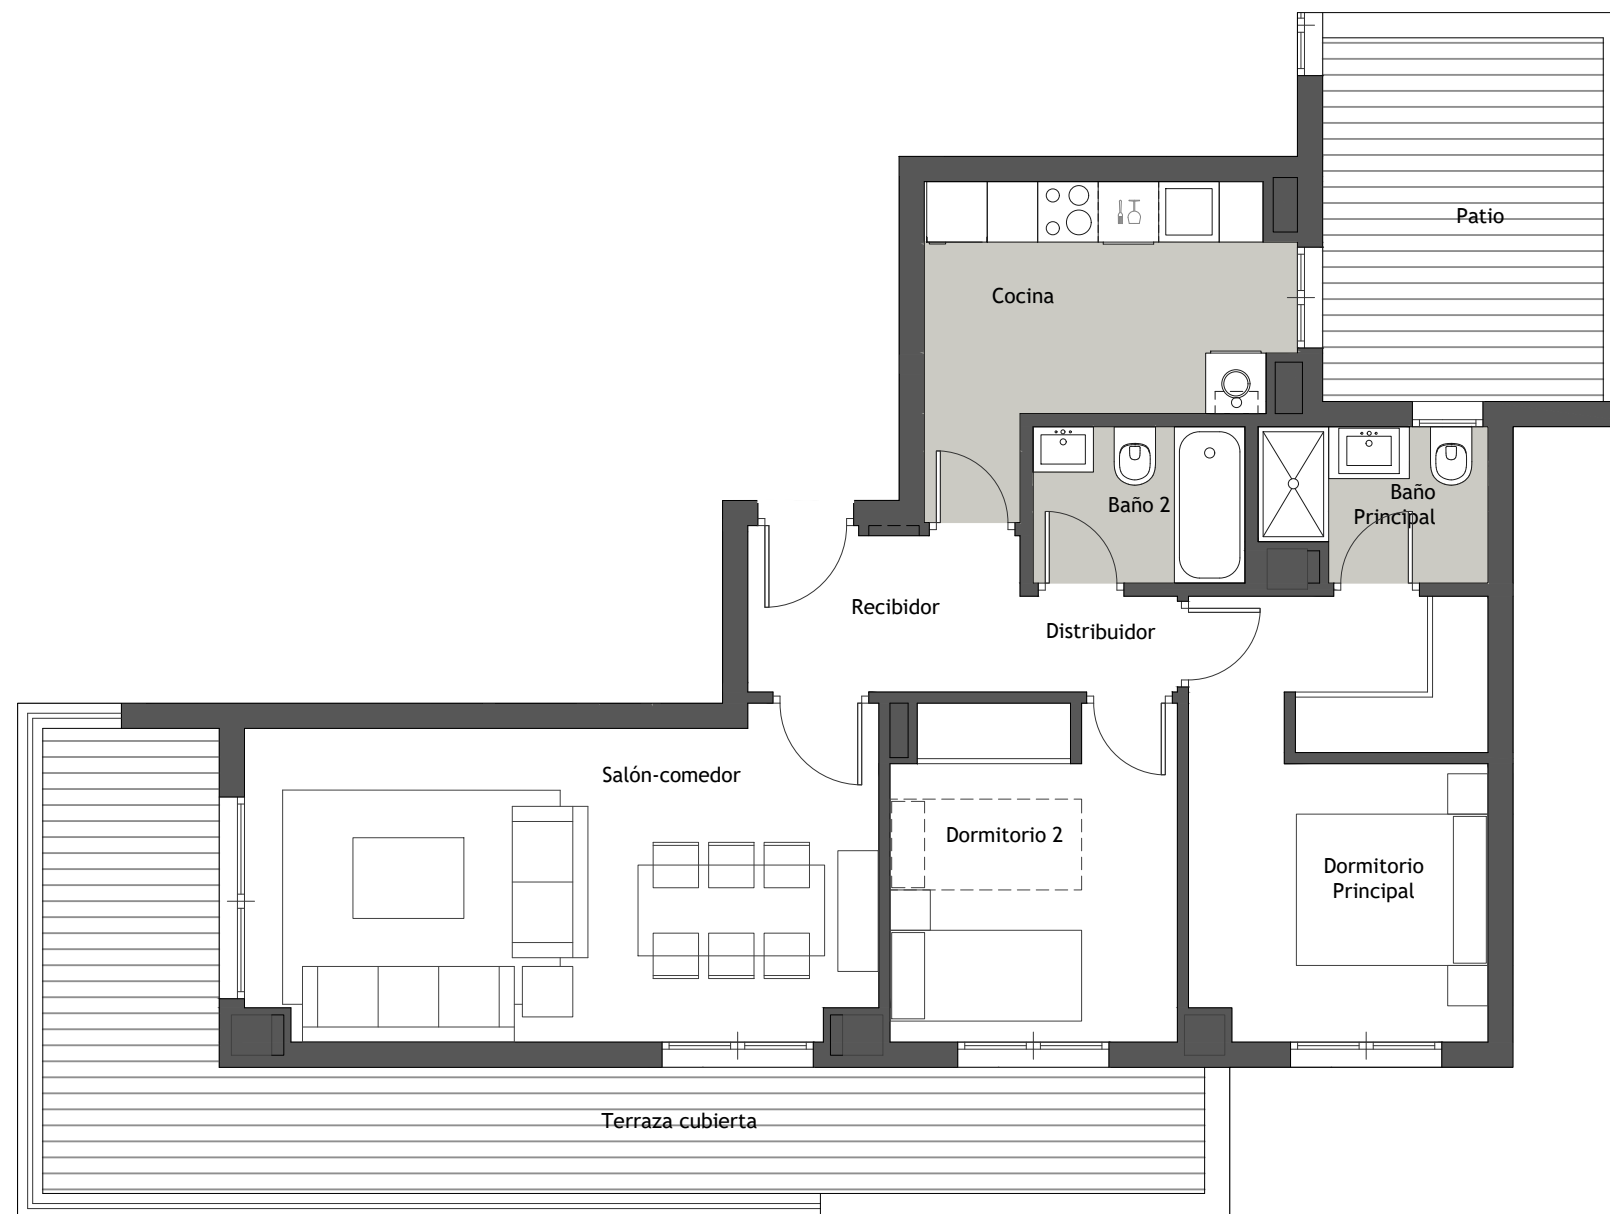

AYRE
H O M E S

PORTAL - 3
PLANTA - PRIMERA
LETRA - A

Superficie Útil Interior	63.00 m ²
Superficie Útil Exterior Cubierta	20.28 m ²
Superficie Útil Total	83.28 m ²
Superficie Construida	124.49 m²
Superficie Útil Exterior Descub.	10.03 m ²

La superficies construida incluye el 100 % de los espacios exteriores.

Superficie Útil S/D Boja 218/2005	69.30 m ²
Superf. Const. S/D Boja 218/2005	100.48 m ²

PARCELA R-15
SECTOR UEN R-57
ESTEPONA