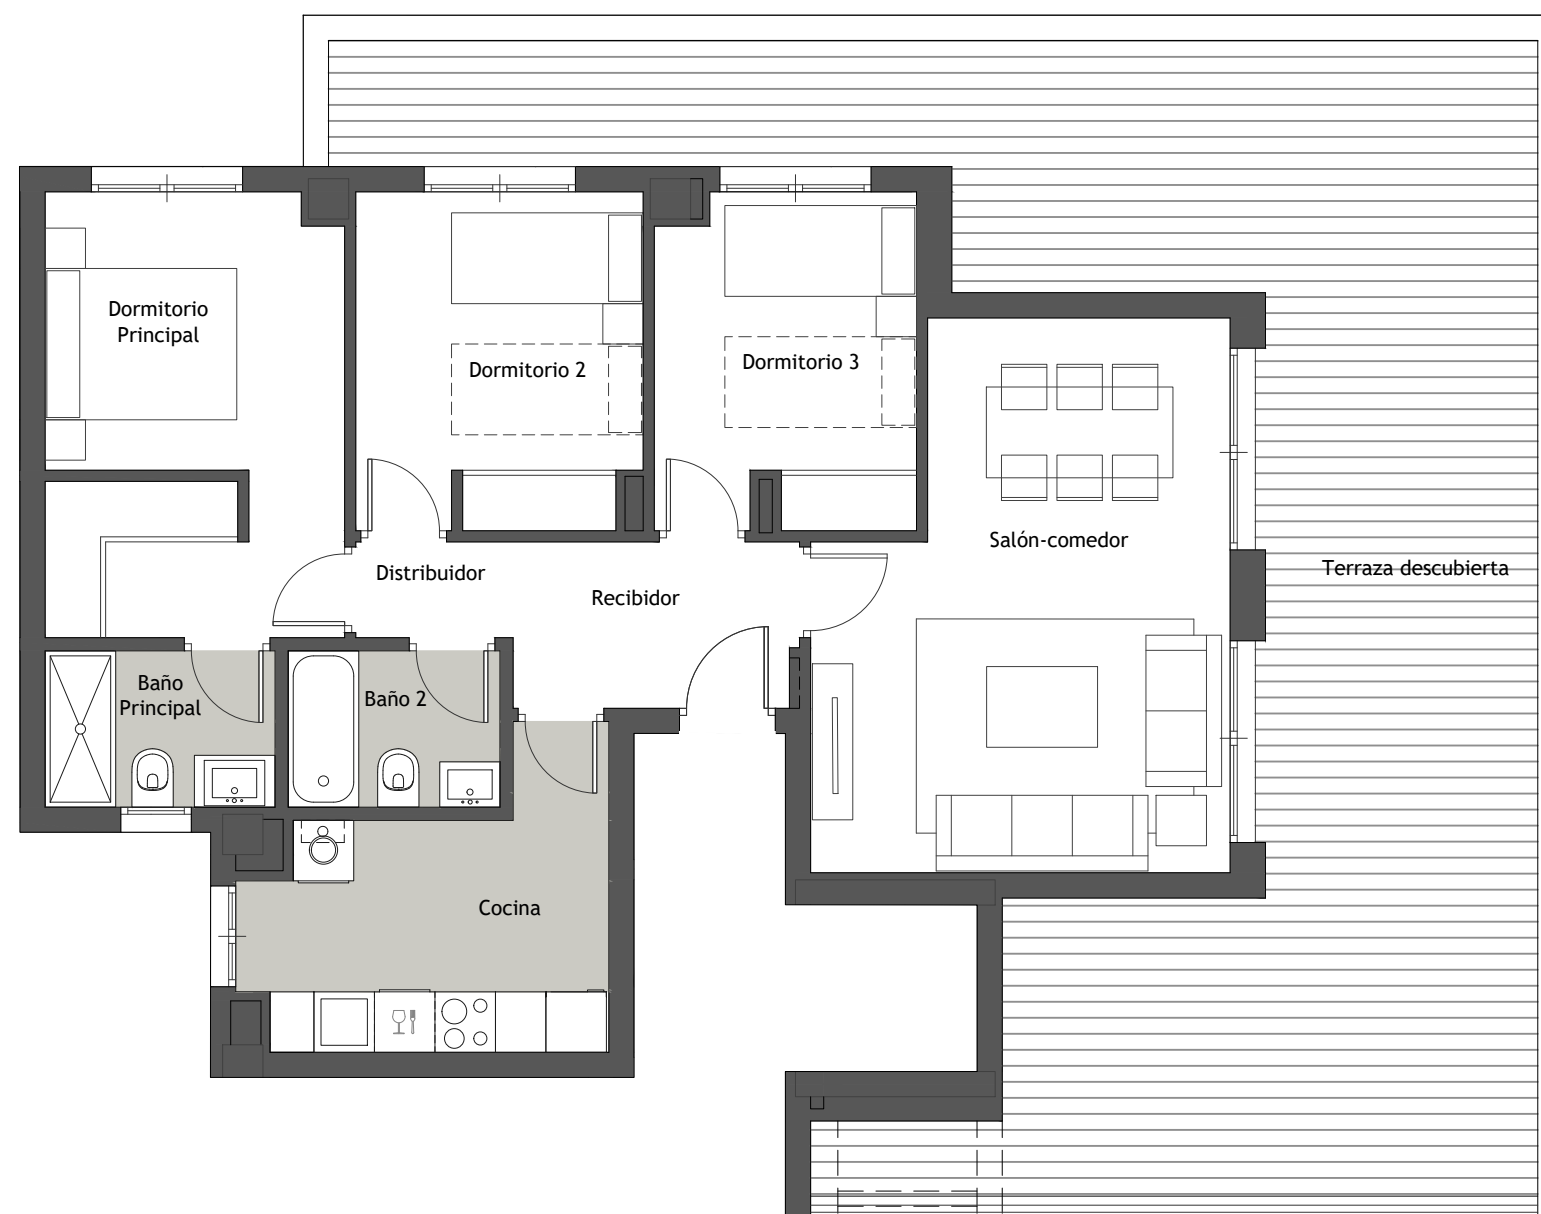

AYRE
H O M E S

PORTAL - 1
PLANTA - SEXTA
LETRA - A

Superficie Útil Interior	72.50 m ²
Superficie Útil Exterior Cubierta	0.00 m ²
Superficie Útil Total	72.50 m ²
Superficie Construida	161.35 m²
Superficie Útil Exterior Descub.	55.56 m ²

La superficies construida incluye el 100 % de los espacios exteriores.

Superficie Útil S/D Boja 218/2005	79.75 m ²
Superf. Const. S/D Boja 218/2005	113.04 m ²

PARCELA R-15
SECTOR UEN R-57
ESTEPONA