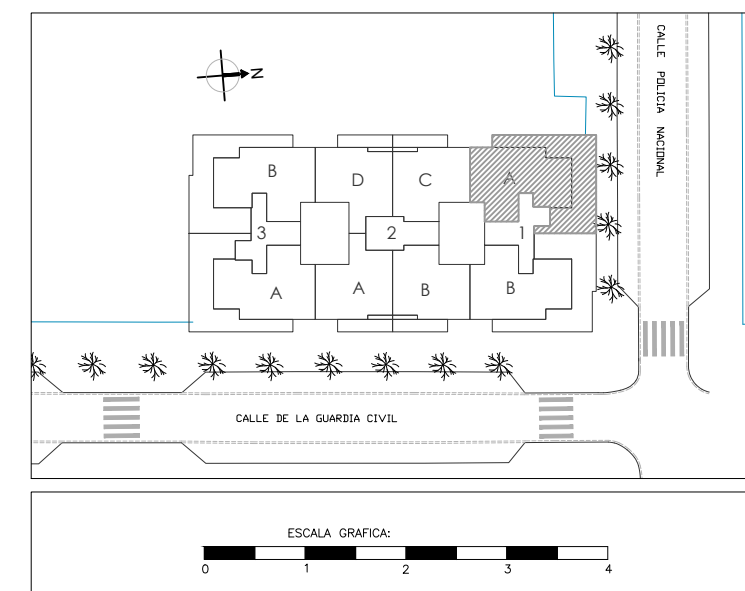

AYRE
H O M E S

PORTAL - 1
PLANTA - SEXTA
LETRA - A

Superficie Útil Interior	72.50 m ²
Superficie Útil Exterior Cubierta	0.00 m ²
Superficie Útil Total	72.50 m ²
Superficie Construida	161.35 m²
Superficie Útil Exterior Descub.	55.56 m ²

La superficies construida incluye el 100 % de los espacios exteriores.

Superficie Útil S/D Boja 218/2005	79.75 m ²
Superf. Const. S/D Boja 218/2005	113.04 m ²

PARCELA R-15
SECTOR UEN R-57
ESTEPONA