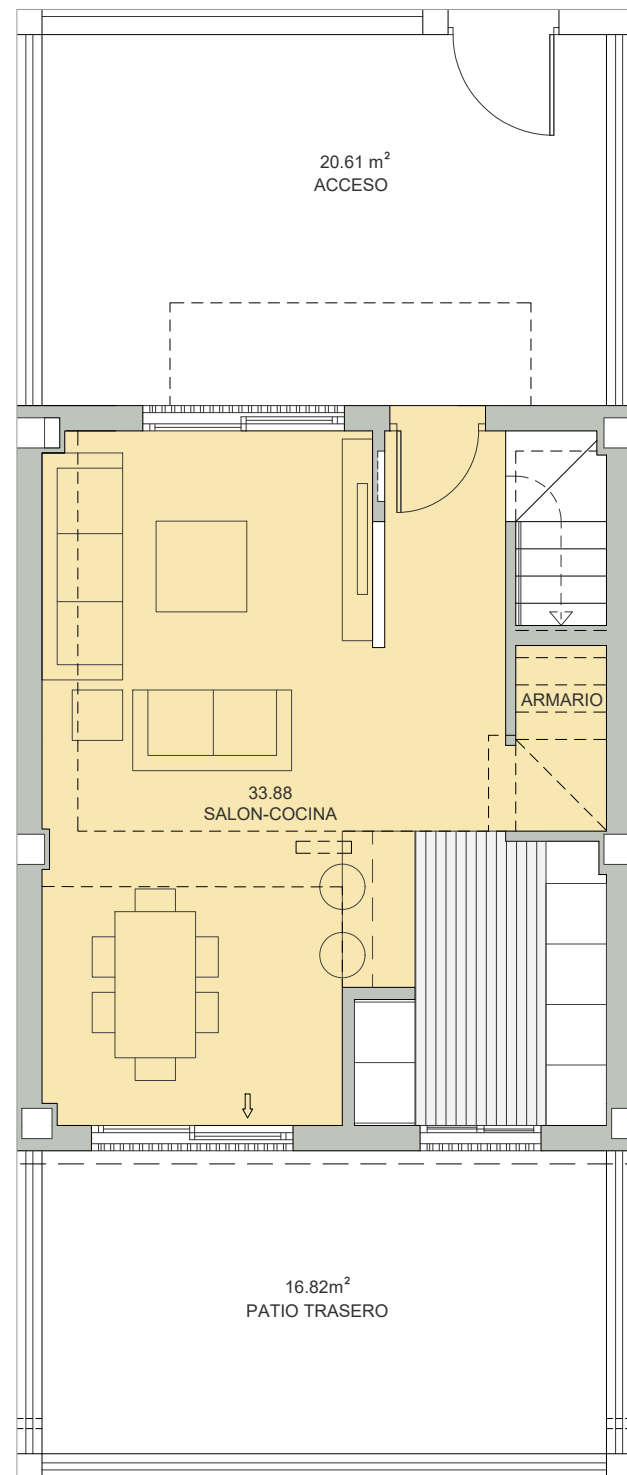

**PLANTA  
BAJA**

**PLANTA  
PRIMERA**

**VIVIENDA  
06**

Superficie Útil Interior	73.72 m <sup>2</sup>
Superficie Útil Exterior Cubierta	00.00 m <sup>2</sup>
Superficie Útil Total	73.72 m <sup>2</sup>
Superficie Construida	91.63 m <sup>2</sup>
Superficie Útil Exterior Descub.	37.43 m <sup>2</sup>

La superficie construida incluye el 100 % de los espacios interiores y exteriores cubiertos.

Superficie Útil S/D Boja 218/2005	81.09 m <sup>2</sup>
Superf. Const. S/D Boja 218/2005	102.86 m <sup>2</sup>