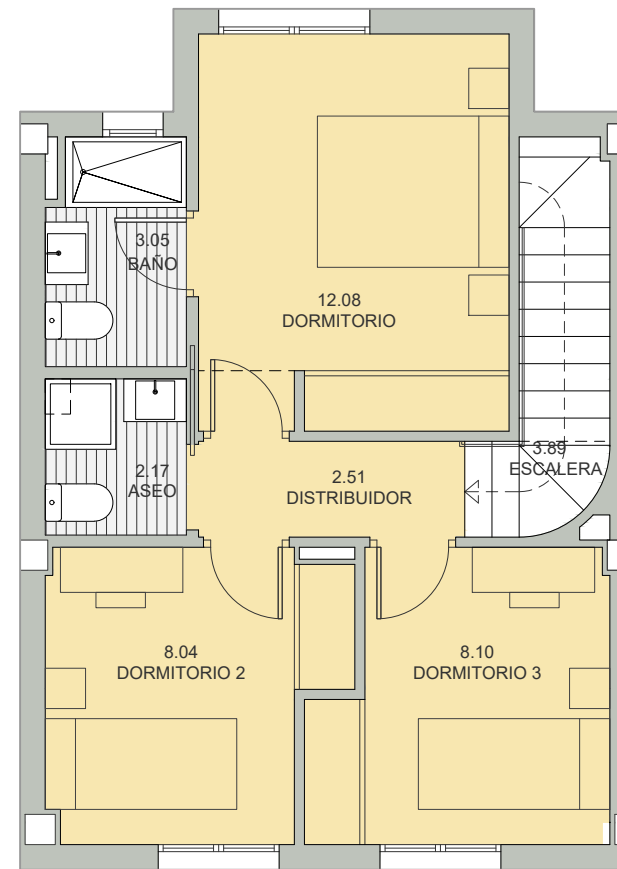

**PLANTA  
BAJA**

**PLANTA  
PRIMERA**

**VIVIENDA  
06**

Superficie Útil Interior	73.72 m <sup>2</sup>
Superficie Útil Exterior Cubierta	00.00 m <sup>2</sup>
Superficie Útil Total	73.72 m <sup>2</sup>
Superficie Construida	91.63 m <sup>2</sup>
Superficie Útil Exterior Descub.	37.43 m <sup>2</sup>

La superficie construida incluye el 100 % de los espacios interiores y exteriores cubiertos.

Superficie Útil S/D Boja 218/2005	81.09 m <sup>2</sup>
Superf. Const. S/D Boja 218/2005	102.86 m <sup>2</sup>