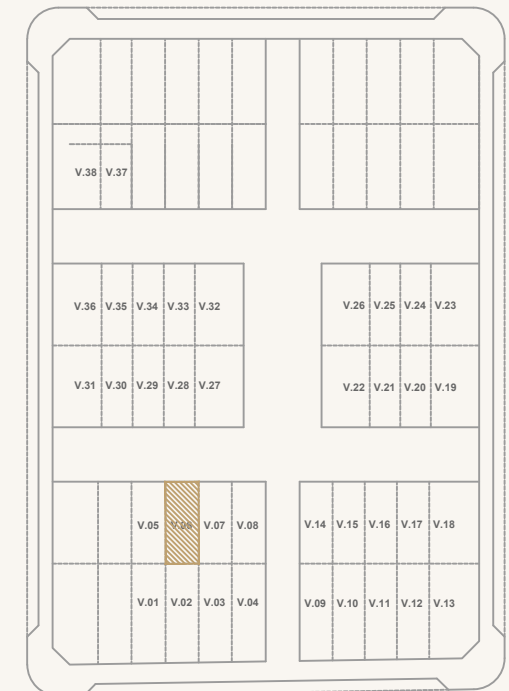

**PLANTA  
BAJA**

**PLANTA  
PRIMERA**

**VIVIENDA  
06**

Superficie Útil Interior	73.72 m <sup>2</sup>
Superficie Útil Exterior Cubierta	00.00 m <sup>2</sup>
Superficie Útil Total	73.72 m <sup>2</sup>
Superficie Construida	91.63 m <sup>2</sup>
Superficie Útil Exterior Descub.	37.43 m <sup>2</sup>

La superficie construida incluye el 100 % de los espacios interiores y exteriores cubiertos.

Superficie Útil S/D Boja 218/2005	81.09 m <sup>2</sup>
Superf. Const. S/D Boja 218/2005	102.86 m <sup>2</sup>

**PARCELA 7  
SECTOR CARMONA**