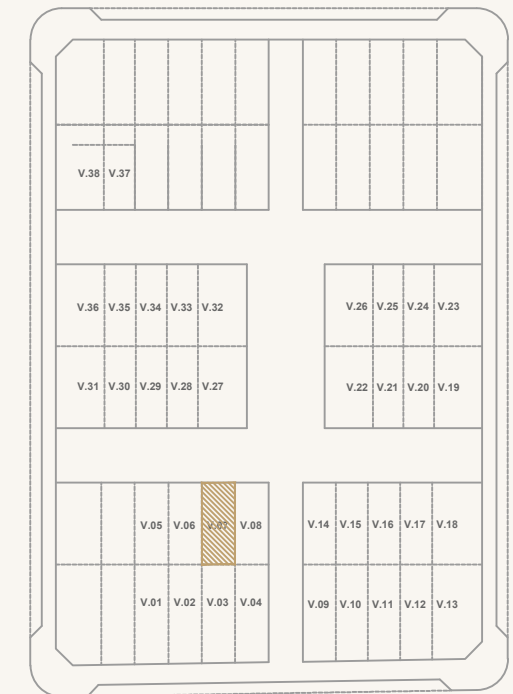

**PLANTA
BAJA**

**PLANTA
PRIMERA**

**VIVIENDA
07**

Superficie Útil Interior	74.47 m ²
Superficie Útil Exterior Cubierta	00.00 m ²
Superficie Útil Total	74.47 m ²
Superficie Construida	91.63 m ²
Superficie Útil Exterior Descub.	36.91 m ²

La superficie construida incluye el 100 % de los espacios interiores y exteriores cubiertos.

Superficie Útil S/D Boja 218/2005	81.92m ²
Superf. Const. S/D Boja 218/2005	102.71m ²

**PARCELA 7
SECTOR CARMONA**