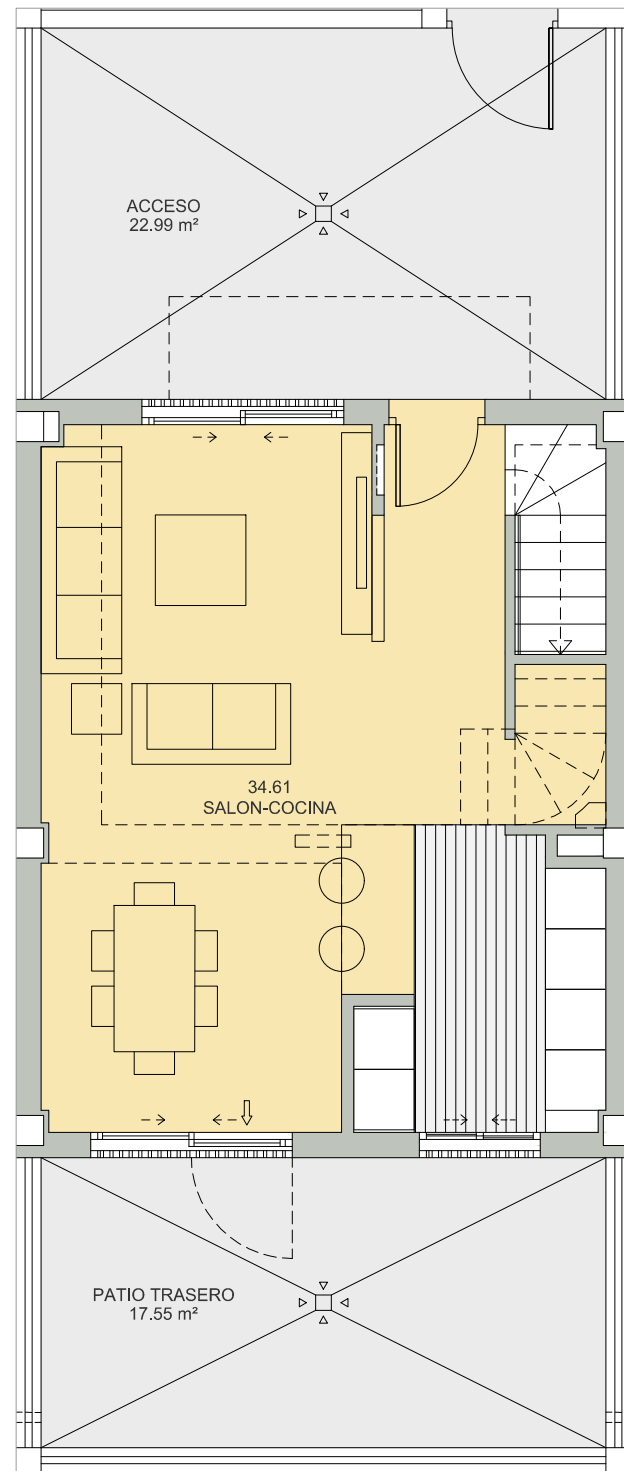

**PLANTA
BAJA**

**PLANTA
PRIMERA**

**VIVIENDA
07**

Superficie Útil Interior	74.47 m ²
Superficie Útil Exterior Cubierta	00.00 m ²
Superficie Útil Total	74.47 m ²
Superficie Construida	91.63 m ²
Superficie Útil Exterior Descub.	36.91 m ²

La superficie construida incluye el 100 % de los espacios interiores y exteriores cubiertos.

Superficie Útil S/D Boja 218/2005	81.92m ²
Superf. Const. S/D Boja 218/2005	102.71m ²

**PARCELA 7
SECTOR CARMONA**