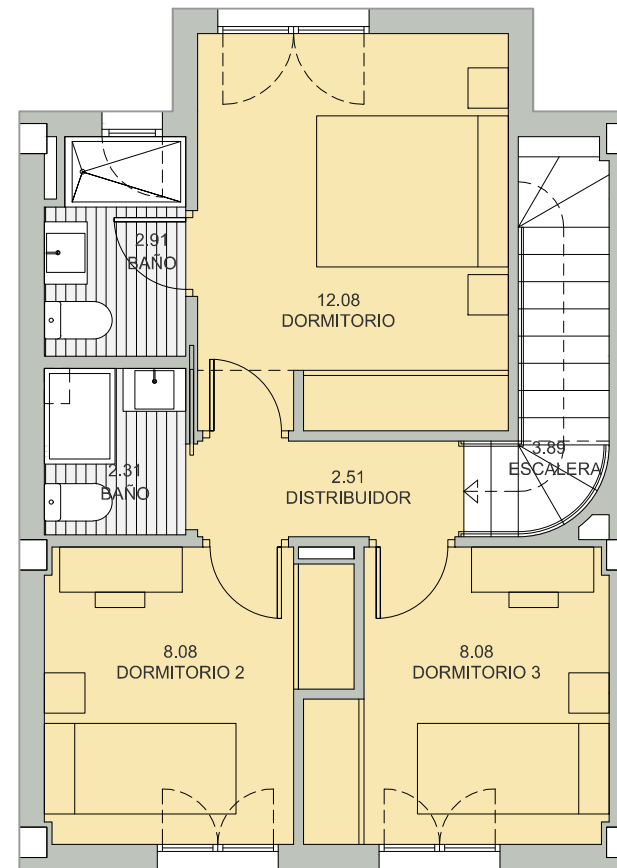

**PLANTA
BAJA**

**PLANTA
PRIMERA**

**VIVIENDA
07**

Superficie Útil Interior	74.47 m ²
Superficie Útil Exterior Cubierta	00.00 m ²
Superficie Útil Total	74.47 m ²
Superficie Construida	91.63 m ²
Superficie Útil Exterior Descub.	36.91 m ²

La superficie construida incluye el 100 % de los espacios interiores y exteriores cubiertos.

Superficie Útil S/D Boja 218/2005	81.92m ²
Superf. Const. S/D Boja 218/2005	102.71m ²

**PARCELA 7
SECTOR CARMONA**