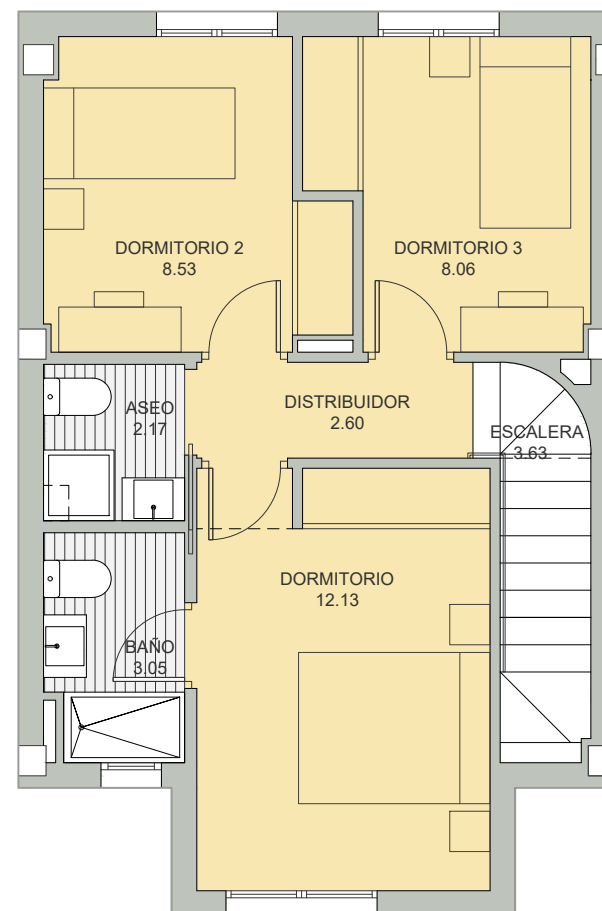

**PLANTA
BAJA**

**PLANTA
PRIMERA**

VIVIENDA 11

Superficie Útil Interior	73.26 m ²
Superficie Útil Exterior Cubierta	00.00 m ²
Superficie Útil Total	73.26 m ²
Superficie Construida	91.80 m ²
Superficie Útil Exterior Descub.	49.09 m ²

La superficie construida incluye el 100 % de los espacios interiores y exteriores cubiertos.

Superficie Útil S/D Boja 218/2005	80.59 m ²
Superf. Const. S/D Boja 218/2005	103.52 m ²

PARCELA 7 SECTOR CARMONA