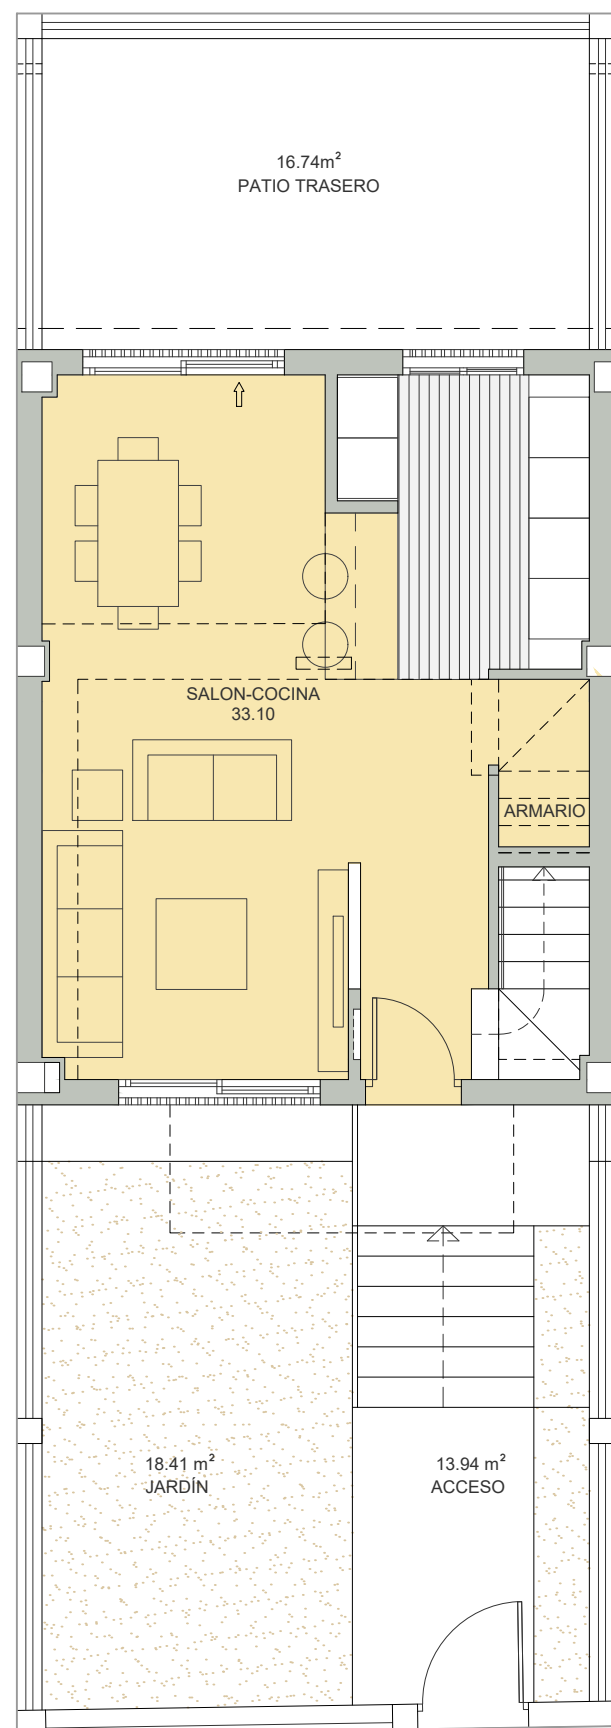

**PLANTA
BAJA**

**PLANTA
PRIMERA**

VIVIENDA 11

Superficie Útil Interior	73.26 m ²
Superficie Útil Exterior Cubierta	00.00 m ²
Superficie Útil Total	73.26 m ²
Superficie Construida	91.80 m ²
Superficie Útil Exterior Descub.	49.09 m ²

La superficie construida incluye el 100 % de los espacios interiores y exteriores cubiertos.

Superficie Útil S/D Boja 218/2005	80.59 m ²
Superf. Const. S/D Boja 218/2005	103.52 m ²

PARCELA 7 SECTOR CARMONA