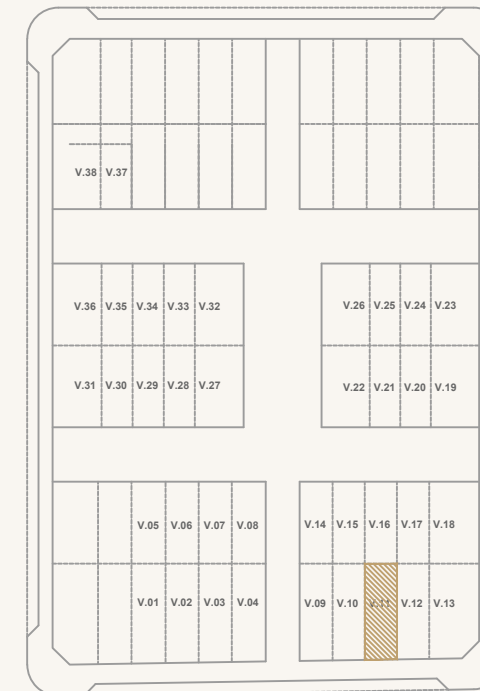

**PLANTA
BAJA**

**PLANTA
PRIMERA**

VIVIENDA 11

Superficie Útil Interior	73.26 m ²
Superficie Útil Exterior Cubierta	00.00 m ²
Superficie Útil Total	73.26 m ²
Superficie Construida	91.80 m ²
Superficie Útil Exterior Descub.	49.09 m ²

La superficie construida incluye el 100 % de los espacios interiores y exteriores cubiertos.

Superficie Útil S/D Boja 218/2005	80.59 m ²
Superf. Const. S/D Boja 218/2005	103.52 m ²

PARCELA 7 SECTOR CARMONA