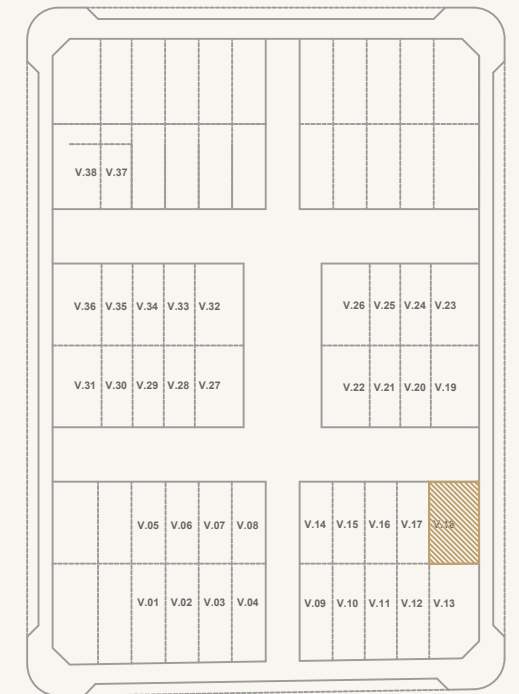

**PLANTA
BAJA**

**PLANTA
PRIMERA**

**VIVIENDA
18**

Superficie Útil Interior	72.82 m ²
Superficie Útil Exterior Cubierta	00.00 m ²
Superficie Útil Total	72.82 m ²
Superficie Construida	93.72 m ²
Superficie Útil Exterior Descub.	75.97 m ²

La superficie construida incluye el 100 % de los espacios interiores y exteriores cubiertos.

Superficie Útil S/D Boja 218/2005	80.10 m ²
Superf. Const. S/D Boja 218/2005	90.18 m ²

**PARCELA 7
SECTOR CARMONA**