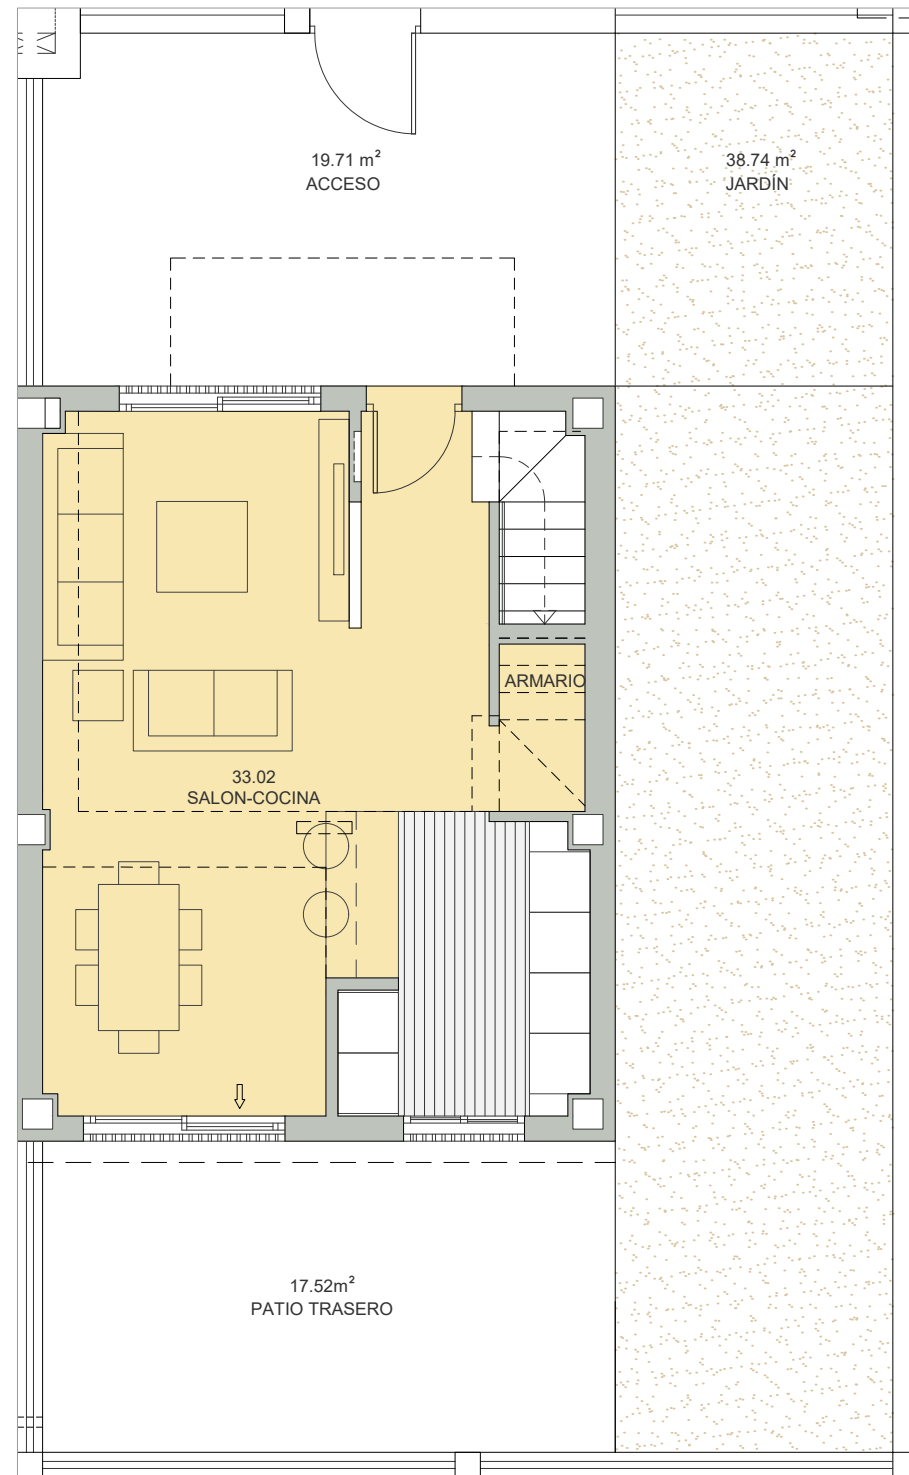

**PLANTA
BAJA**

**PLANTA
PRIMERA**

**VIVIENDA
18**

Superficie Útil Interior	72.82 m ²
Superficie Útil Exterior Cubierta	00.00 m ²
Superficie Útil Total	72.82 m ²
Superficie Construida	93.72 m ²
Superficie Útil Exterior Descub.	75.97 m ²

La superficie construida incluye el 100 % de los espacios interiores y exteriores cubiertos.

Superficie Útil S/D Boja 218/2005	80.10 m ²
Superf. Const. S/D Boja 218/2005	90.18 m ²

**PARCELA 7
SECTOR CARMONA**