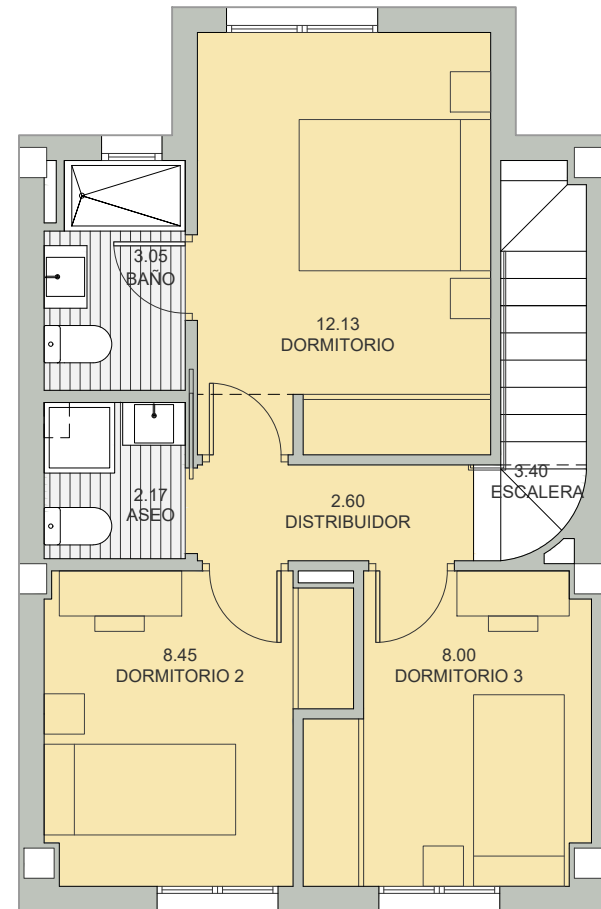

**PLANTA
BAJA**

**PLANTA
PRIMERA**

**VIVIENDA
18**

Superficie Útil Interior	72.82 m ²
Superficie Útil Exterior Cubierta	00.00 m ²
Superficie Útil Total	72.82 m ²
Superficie Construida	93.72 m ²
Superficie Útil Exterior Descub.	75.97 m ²

La superficie construida incluye el 100 % de los espacios interiores y exteriores cubiertos.

Superficie Útil S/D Boja 218/2005	80.10 m ²
Superf. Const. S/D Boja 218/2005	90.18 m ²

**PARCELA 7
SECTOR CARMONA**